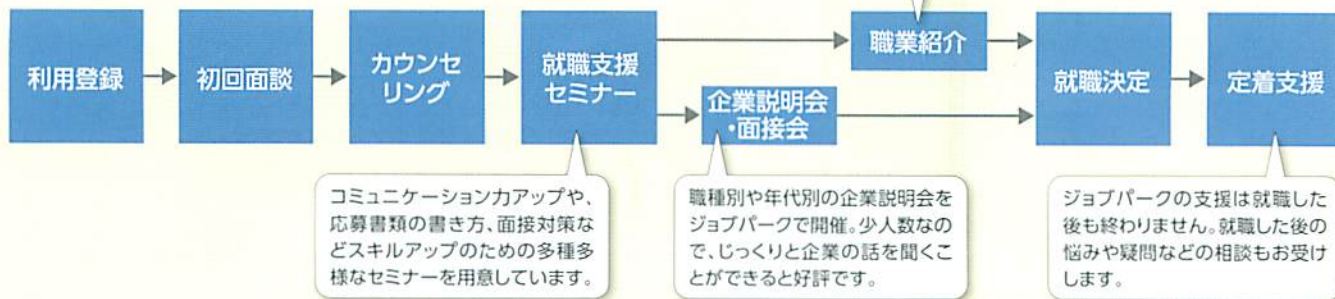

京都ジョブパークサービスの流れ

ハローワークコーナーによる職業紹介に加え、ジョブパーク独自求人(大学生向け等)により、一人ひとりに最適な仕事を紹介します。

コミュニケーションカアップや、応募書類の書き方、面接対策などスキルアップのための多種多様なセミナーを用意しています。

職種別や年代別の企業説明会をジョブパークで開催。少人数なので、じっくりと企業の話聞くことができると好評です。

ジョブパークの支援は就職した後も終わりません。就職した後の悩みや疑問などの相談もお受けします。